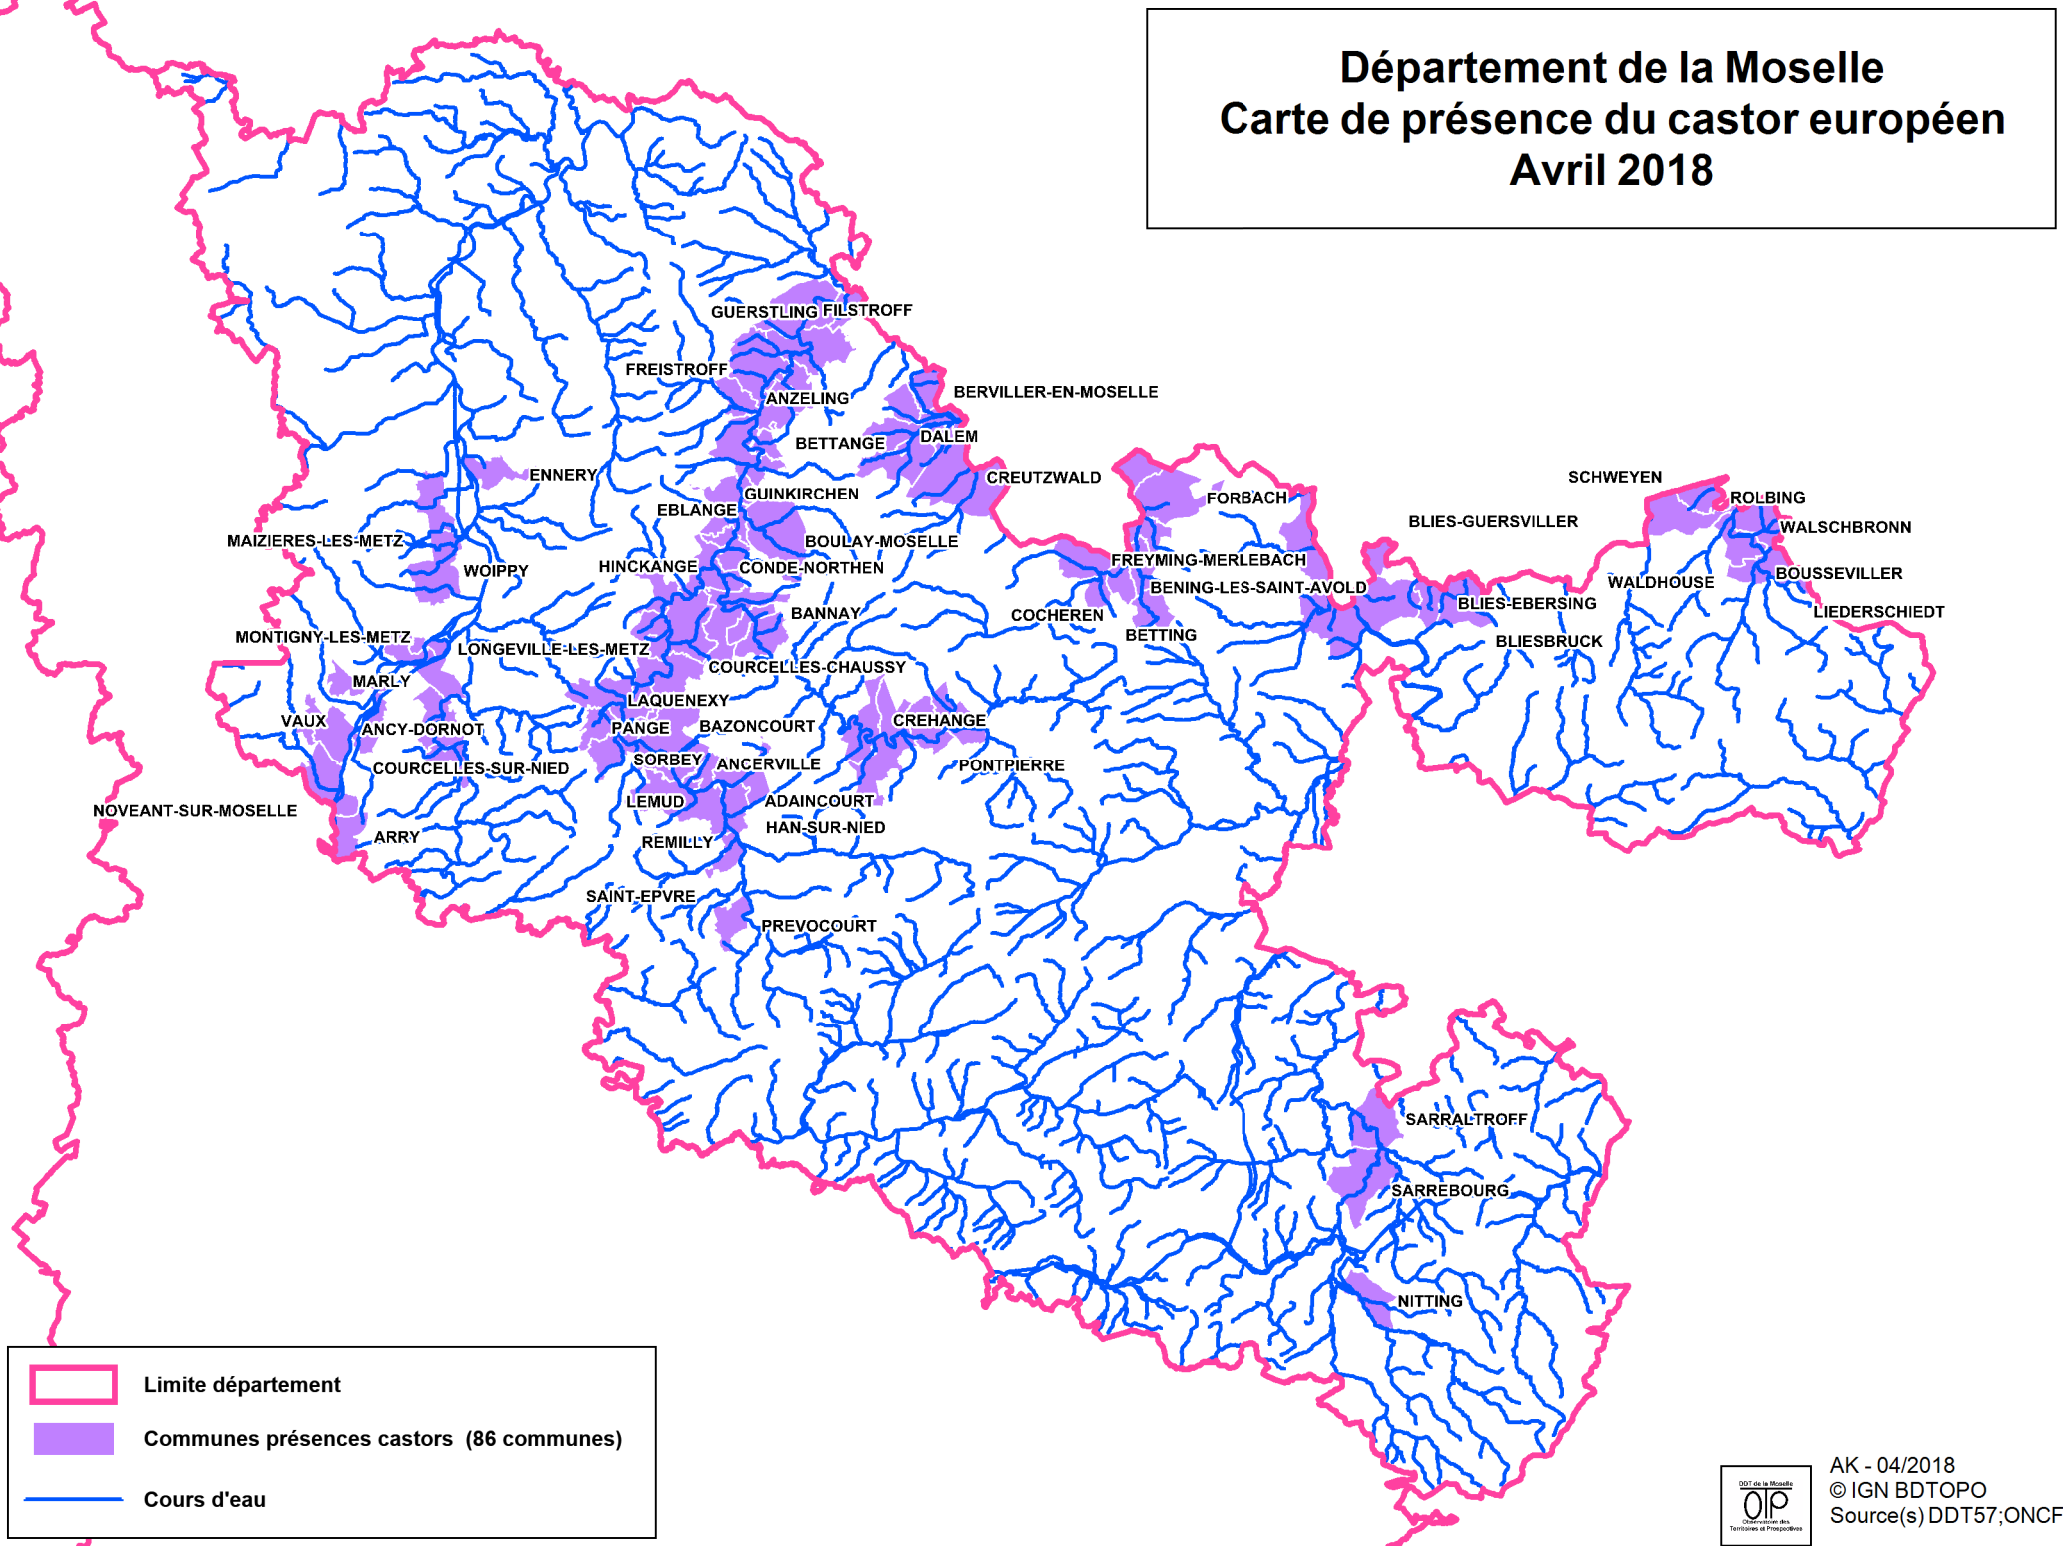

# Département de la Moselle

## Carte de présence du castor européen

### Avril 2018

-  Limite département
-  Communes présences castors (86 communes)
-  Cours d'eau