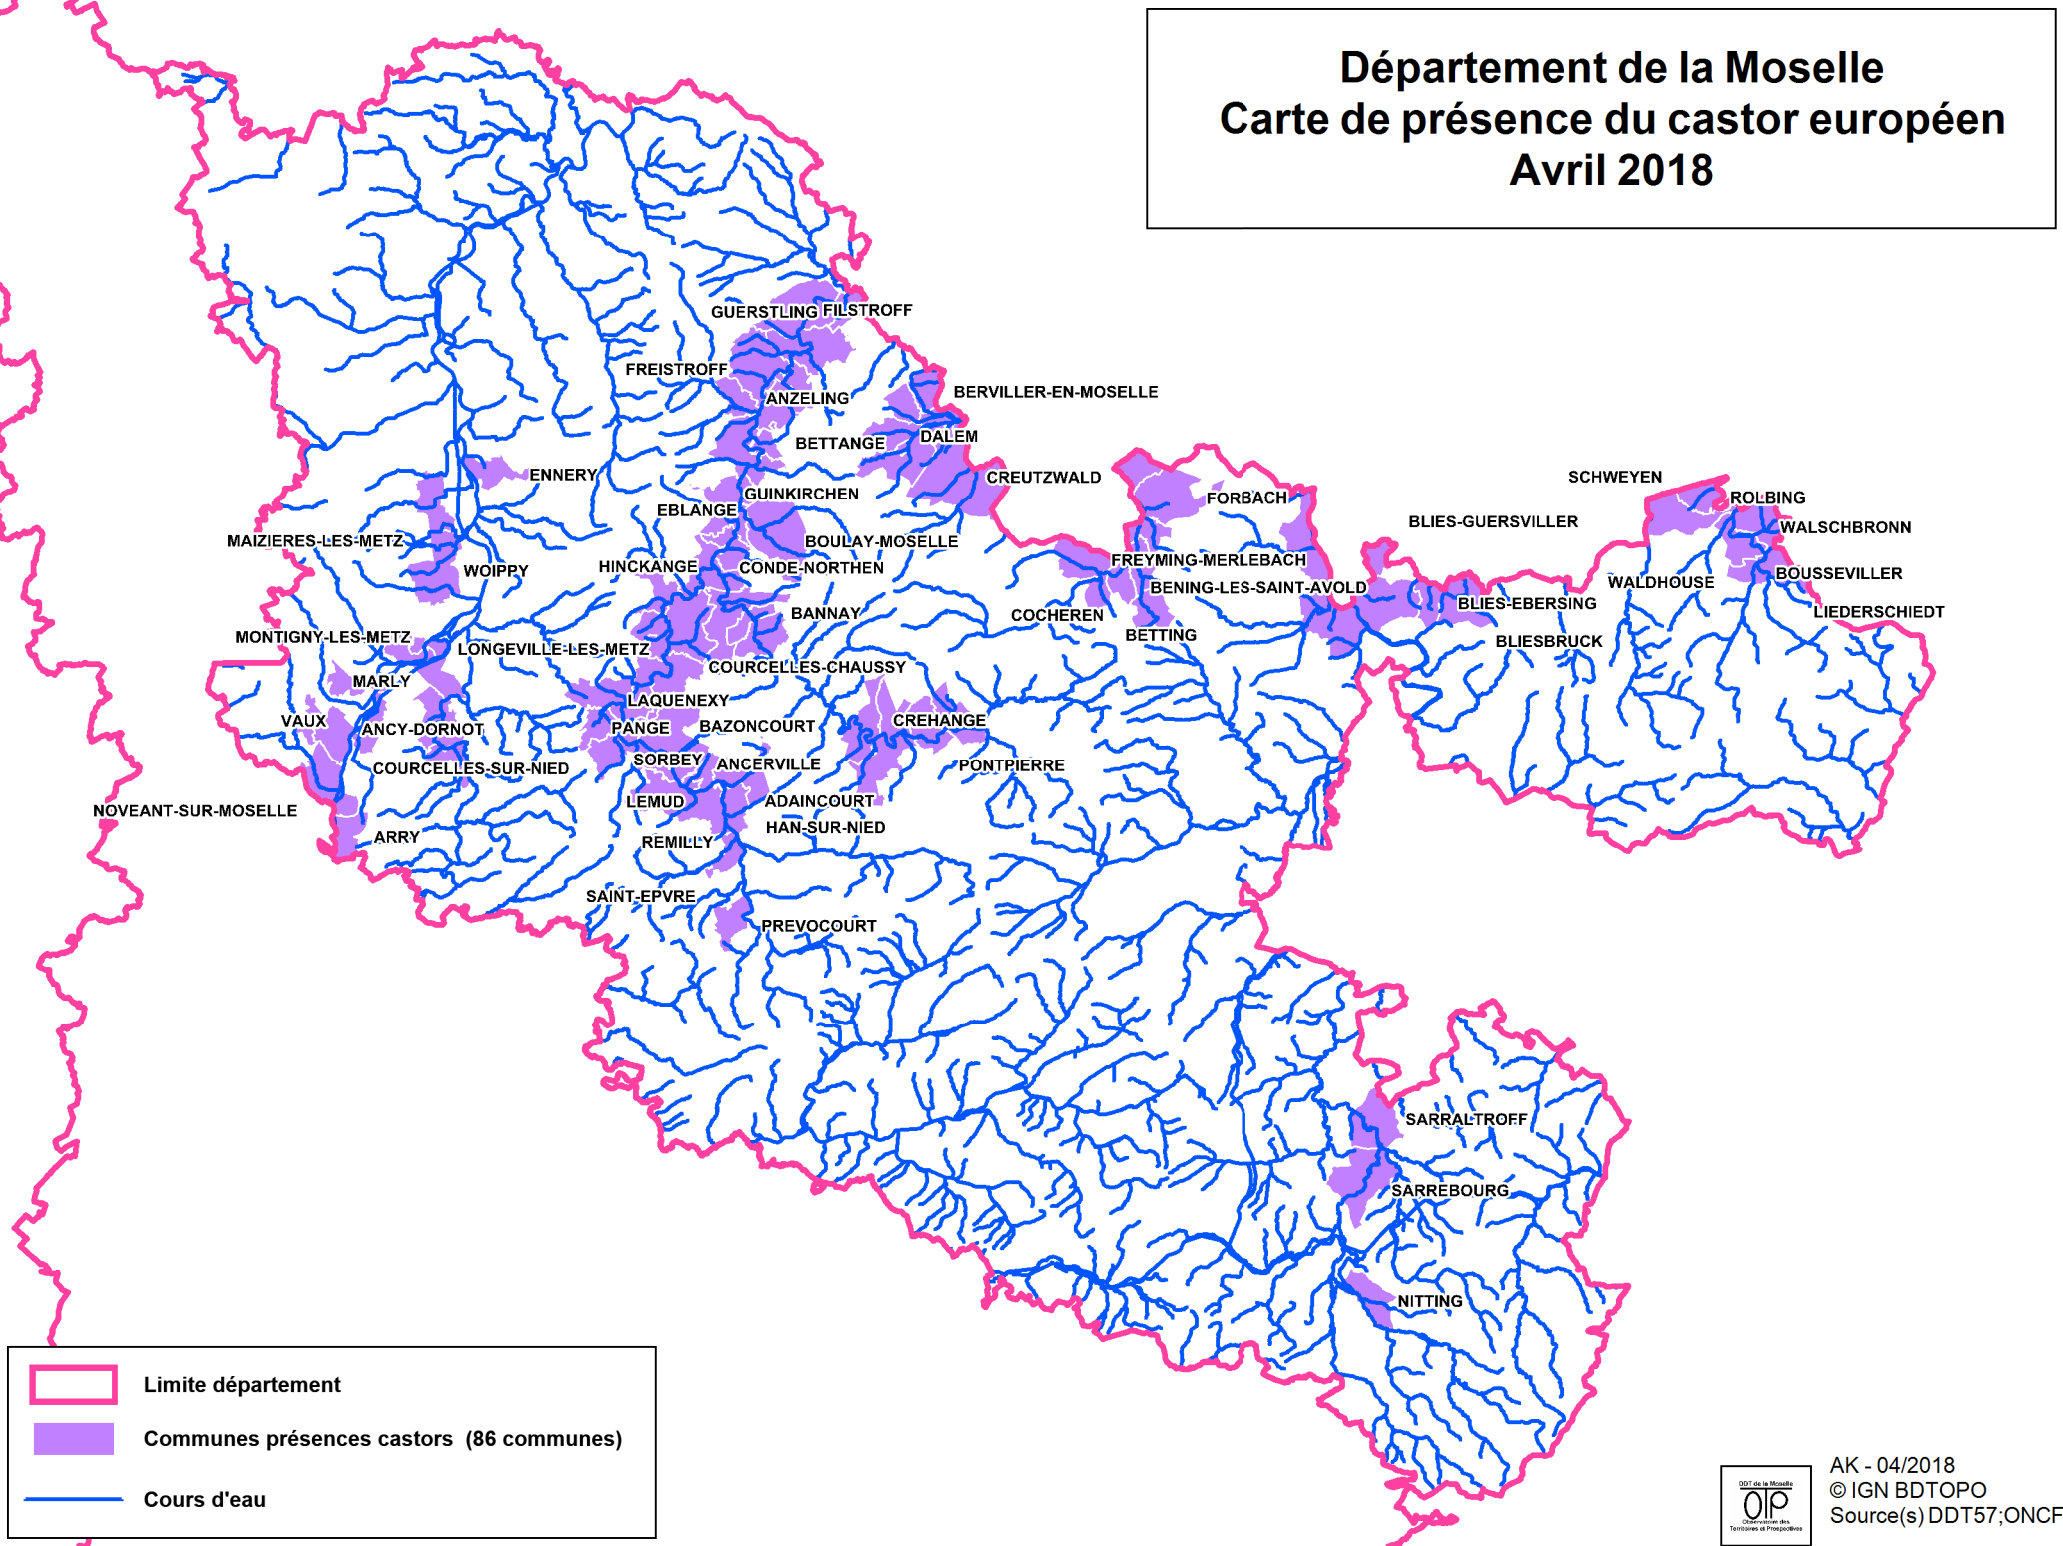

Département de la Moselle

Carte de présence du castor européen

Avril 2018

- Limite département
- Communes présences castors (86 communes)
- Cours d'eau