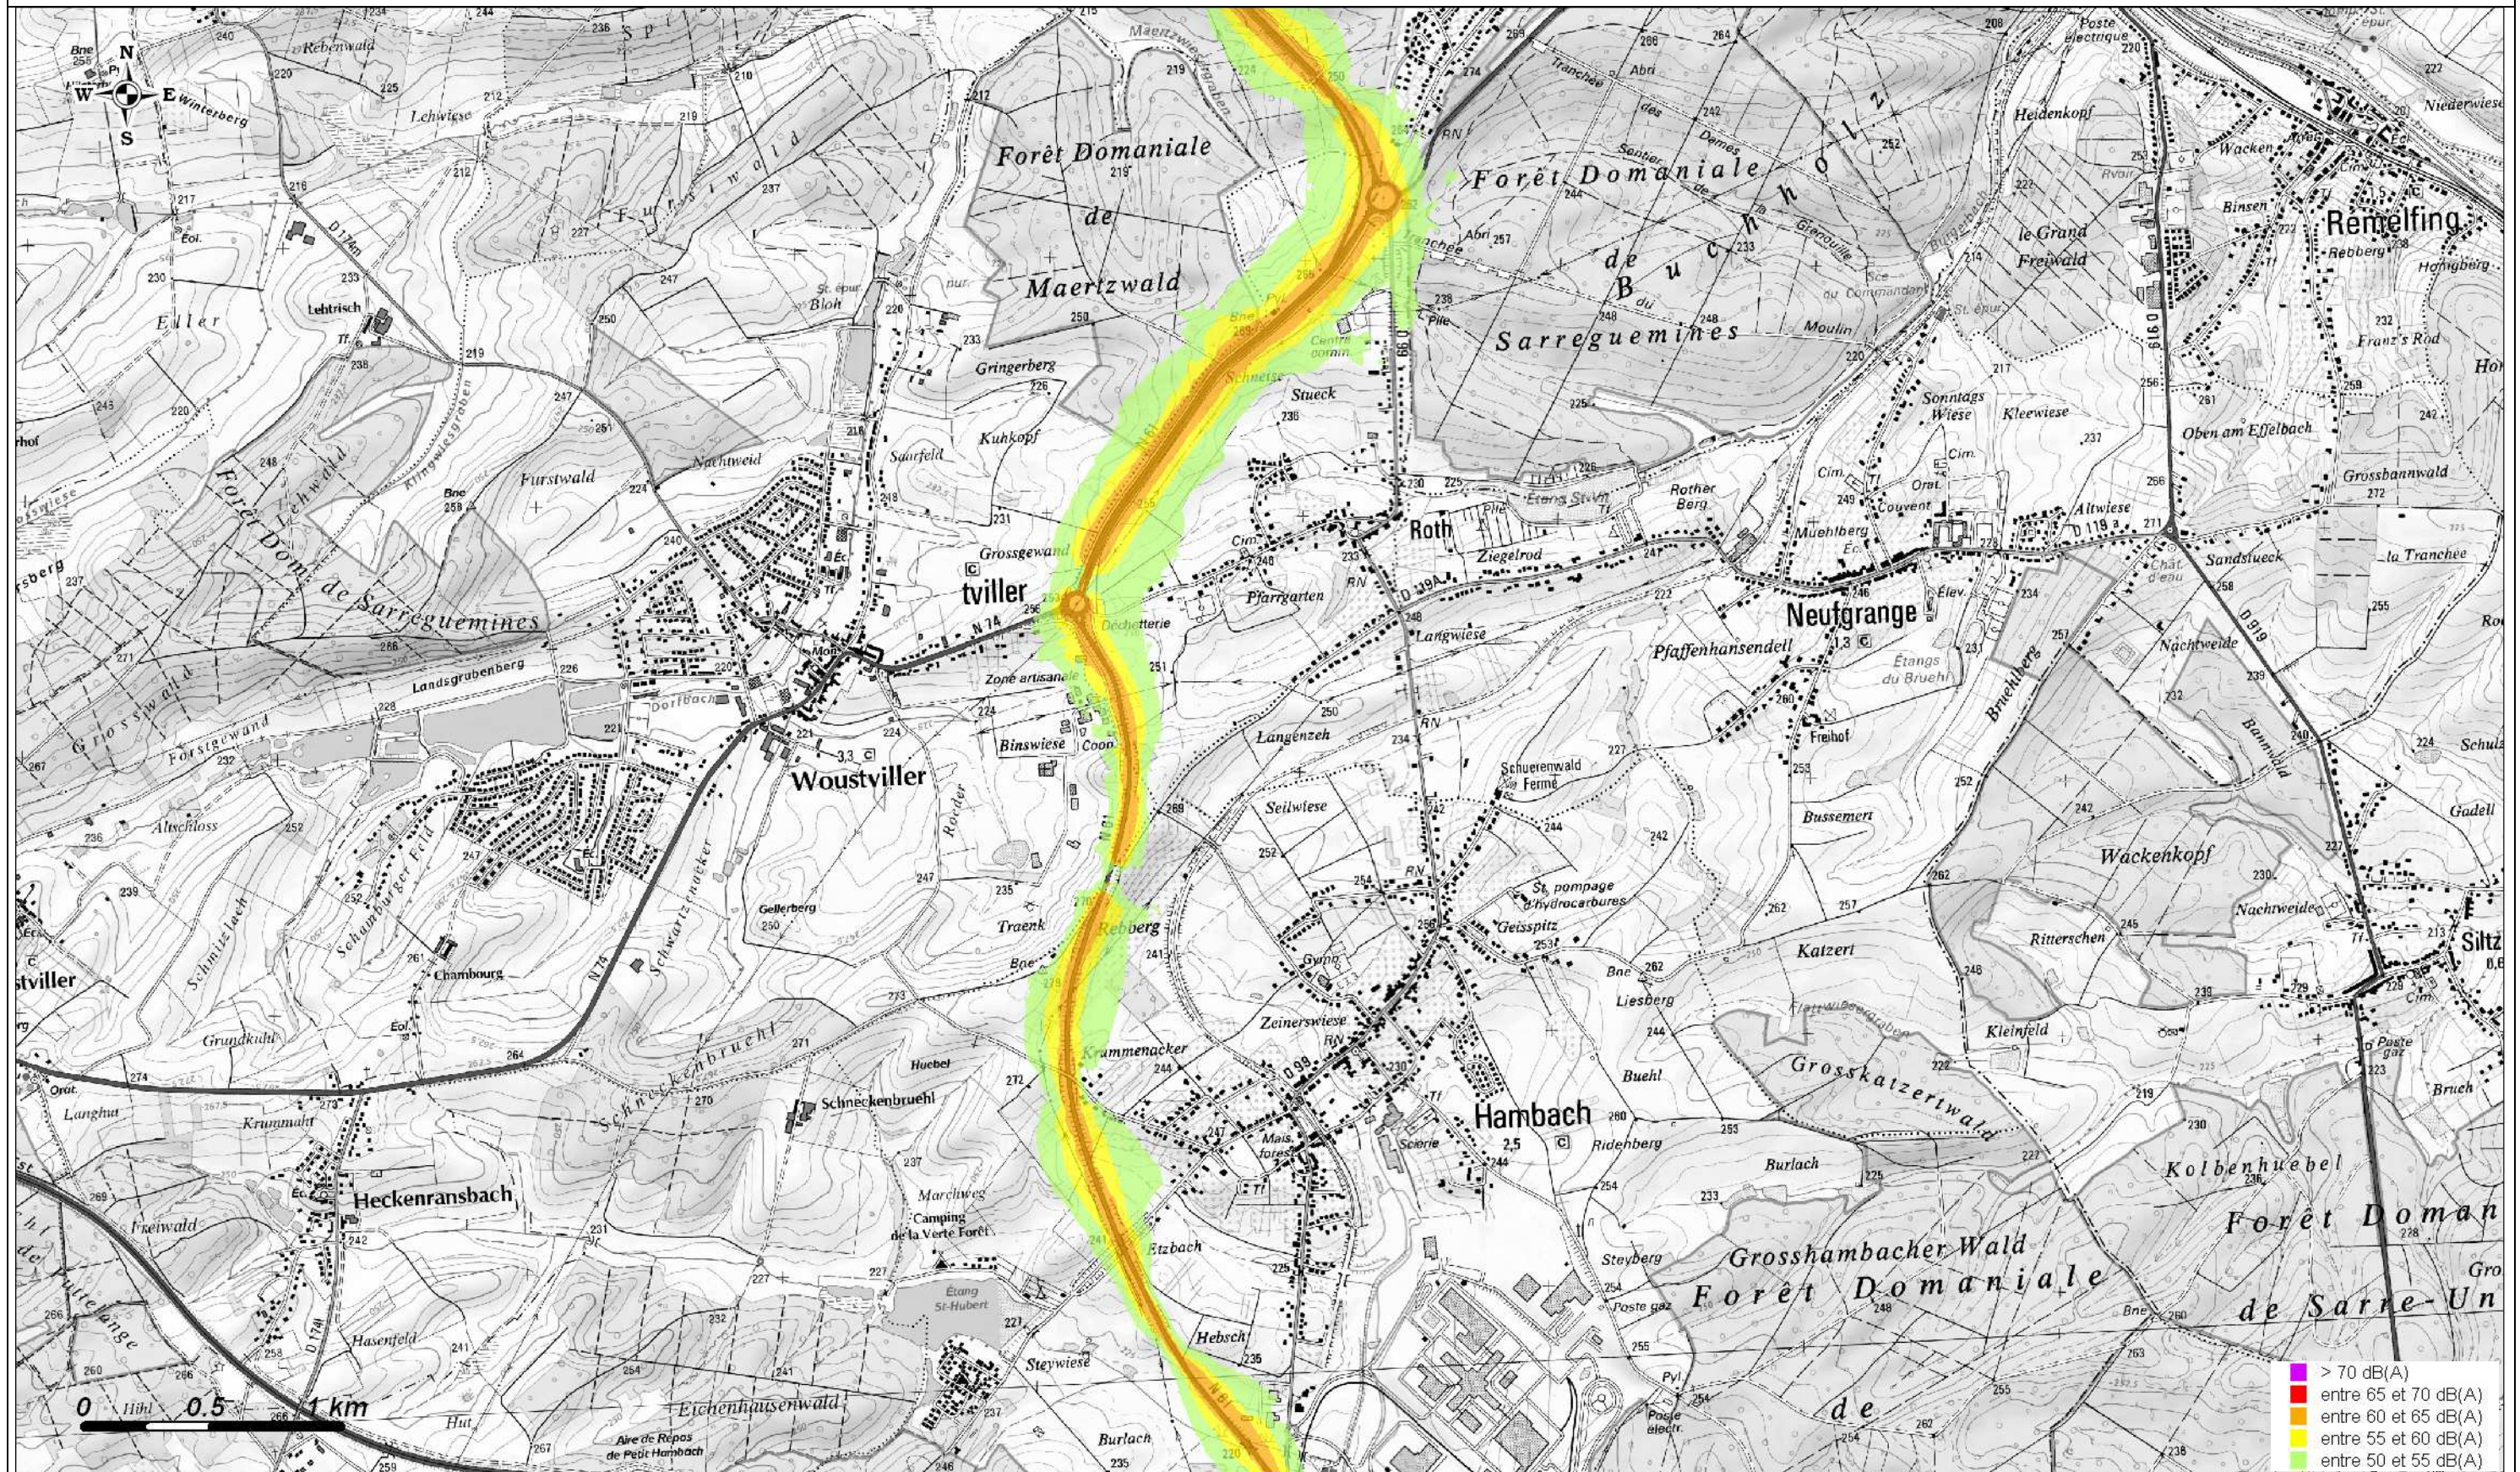

Carte de Bruit Stratégique 2012
Carte de type A- Indicateur Ln (Nuit)

CETE de l'Est
Laboratoire des
Ponts et Chaussées
de Strasbourg
Groupe Acoustique

PRÉFET DE LA MOSELLE
DIRECTION DEPARTEMENTALE DES TERRITOIRES
Mission bruit

Copyright : scan25@IGN 2010

Carte de Bruit Stratégique 2012
Carte de type A- Indicateur Ln (Nuit)

CETE de l'Est
Laboratoire des
Ponts et Chaussées
de Strasbourg
Groupe Acoustique

Copyright : scan25@IGN 2010