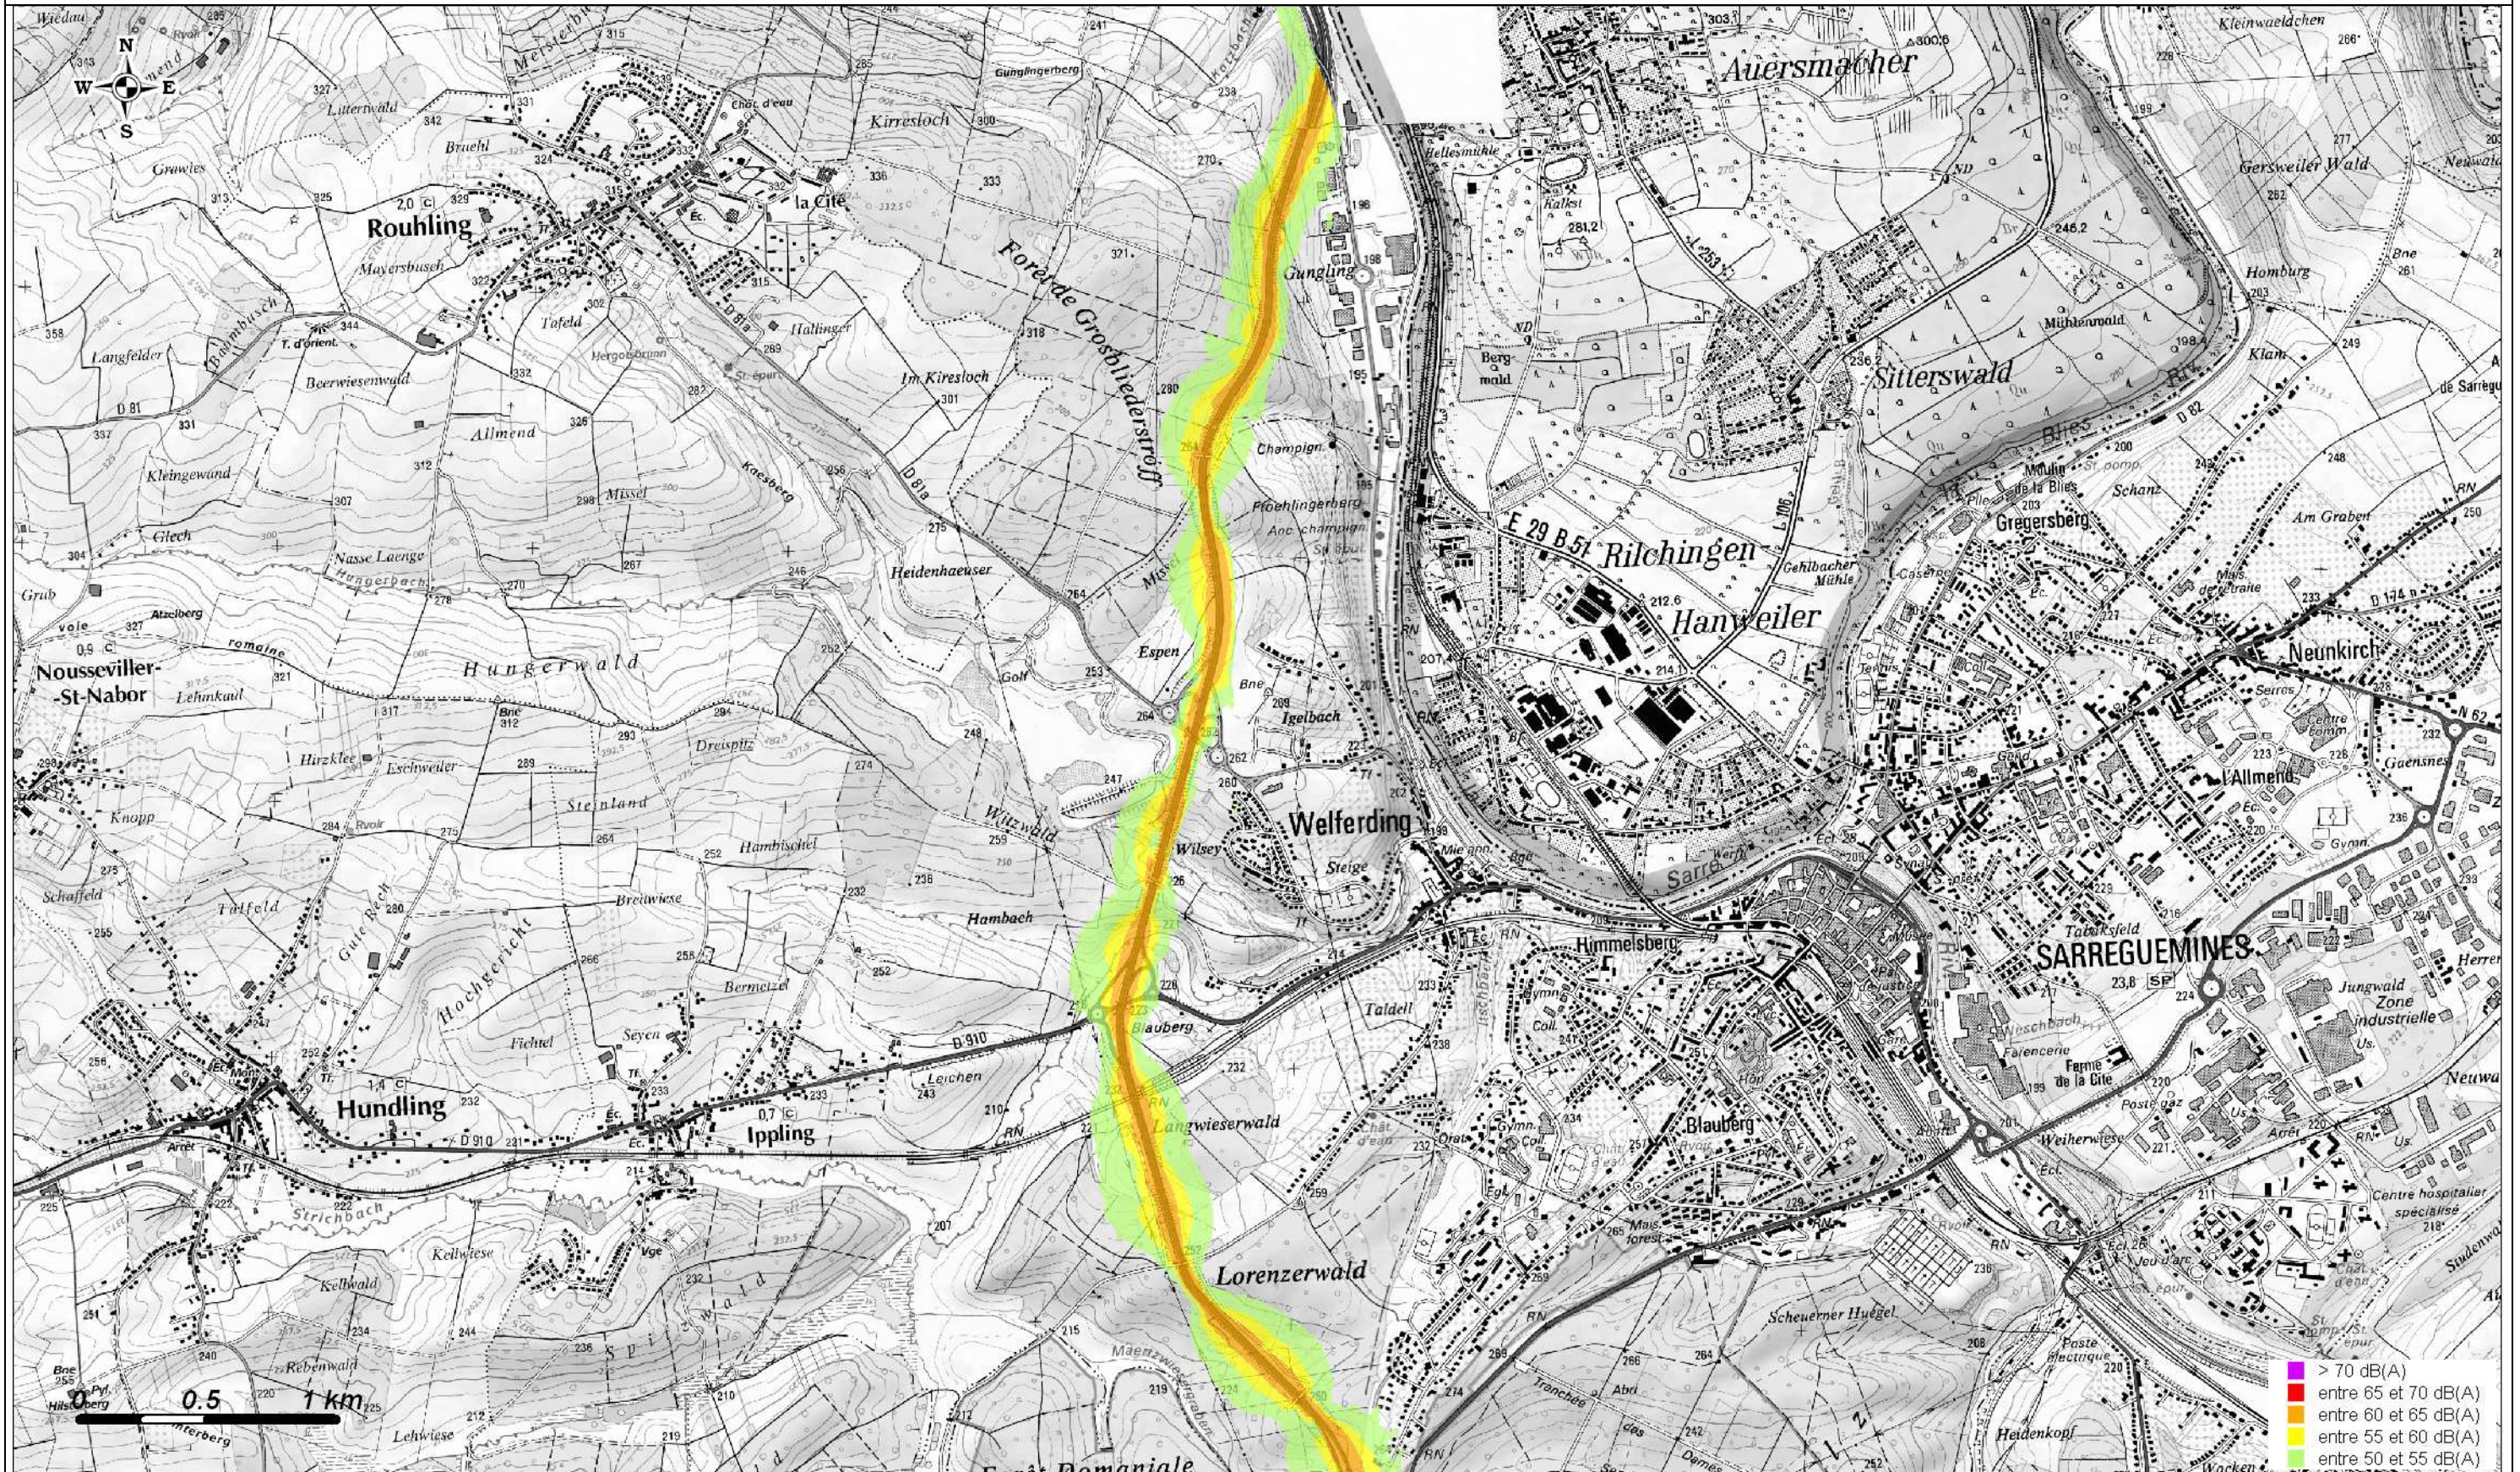

Carte de Bruit Stratégique 2012
Carte de type A- Indicateur Ln (Nuit)

CETE de l'Est
Laboratoire des
Ponts et Chaussées
de Strasbourg
Groupe Acoustique

PRÉFET DE LA MOSELLE
DIRECTION DEPARTEMENTALE DES TERRITOIRES
Mission bruit

Copyright : scan25@IGN 2010

Carte de Bruit Stratégique 2012
Carte de type A- Indicateur Ln (Nuit)

CETE de l'Est
Laboratoire des
Ponts et Chaussées
de Strasbourg
Groupe Acoustique

Copyright : scan25@IGN 2010